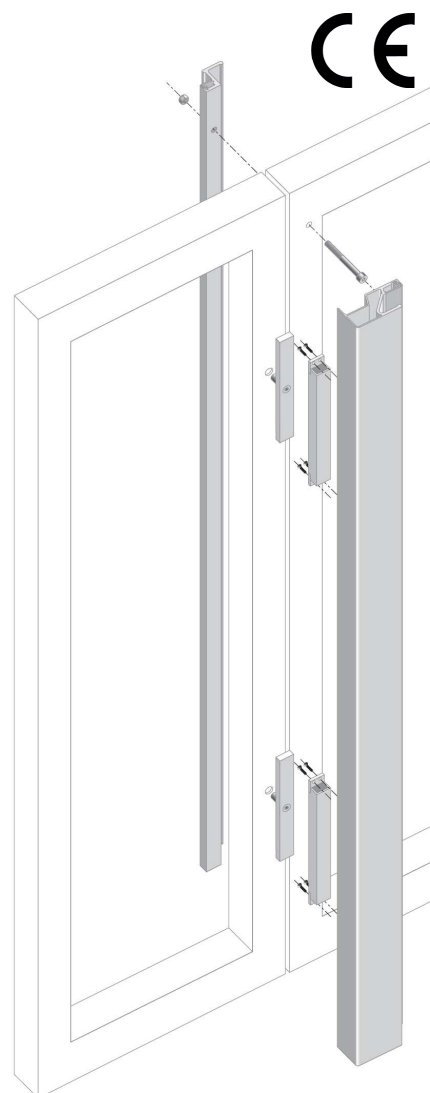

SVPB 300

### Les Avantages Produit

- ⇒ Poignée bandeau anti vandalisme
- ⇒ Adaptable sur portes en aluminium, acier, bois, PVC,...
- ⇒ Pour le neuf et la rénovation
- ⇒ Ouverture intérieur ou extérieur, 1 ou 2 ventaux
- ⇒ Indémontable côté extérieur de par la conception des profils renforts

SVPR 600  
SVB 600

	SVPB 300	SVPR 600	SVB 600
<b>Hauteur de bandeau</b>	300 mm	2500 mm	
<b>Force de maintien</b>	300 daN	600 daN	
<b>Nombre de ventouses</b>	1	2	
<b>Tension d'alimentation</b>	12-24 Vdc		
<b>Bouton de sortie</b>	Intégré avec LED	-	
<b>Temporisation</b>	0-9 s	-	
<b>Finition</b>	Anodisation argent satiné ou or 2 Laquage RAL 9010 (blanc), 9005 (noir), ou 1247 (marron)		Brut
<b>Fixation</b>	2 vis M8	5 vis M8	
<b>Dimensions</b>	300 x 92 x 58 mm	2500 * 92 * 58 mm	